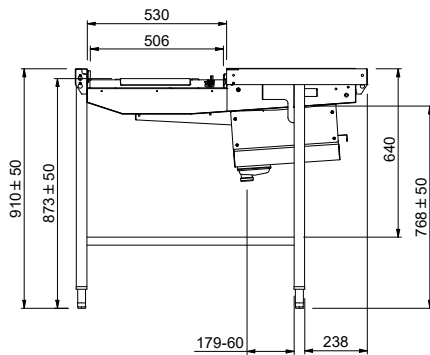

Approvazione: \_\_\_\_\_

**Electrolux**  
PROFESSIONAL

**Movimentazione Stoviglie**  
**Tavolo automatico passante, azionato da**  
**lavastoviglie, per 3 cesti, carico da dx a sx,**  
**1620 mm**

- Scorrivassoio pieghevole passante, 3 cesti, 1576 mm PNC 865457
- Avvolgitore a parete con lancia per pre-risciacquo, con miscelatore fisso termostatico, lunghezza tubo 14 metri PNC 865460
- Kit staffe per consentire lo stoccaggio di cesti in verticale su griglie sotto il tavolo di sbarazzo PNC 865478

2026.05.18

Fronte

Lato

Factory mounted waste rack

D = Scarico acqua

Alto

**Informazioni chiave**

 Dimensioni esterne,  
 larghezza:

865468 (HSDDPTS3LR) 1576 mm

 Dimensioni esterne,  
 profondità:

1110 mm

Dimensioni esterne, altezza:

910 mm

Peso netto:

42 kg

Regolazione altezza:

50/50 mm

Movimento cestello

Da sinistra a destra

Posizione per lavastoviglie

Carico

Materiale vasca

AISI 304 - EN 1.4301