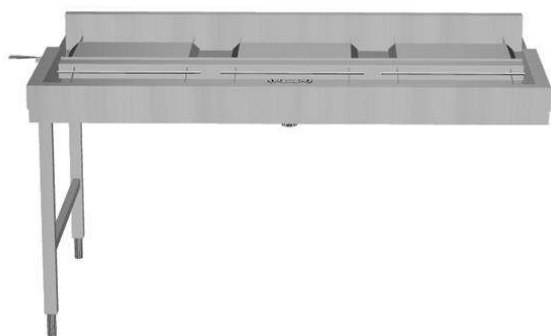

### Tavolo automatico passante, azionato da lavastoviglie, per 3 cesti, carico da dx a sx, 1620 mm

ARTICOLO N° \_\_\_\_\_

MODELLO N° \_\_\_\_\_

NOME \_\_\_\_\_

SIS # \_\_\_\_\_

AIA # \_\_\_\_\_

865468 (HSDDPTS3LR)

Tavolo di sbarazzo automatico passante, azionato da lavastoviglie, per 3 cesti, 1576 mm. Direzione carico cesti: da destra a sinistra

#### Articolo N° \_\_\_\_\_

Costruzione in acciaio inox AISI 304. Vasca con fondo inclinato, scarico con doppia piletta. Guide dei cesti inclinate verso il lato di smistamento. Azionato dalla lavastoviglie. Barre di alimentazione e supporti per cesti. Gambe tubolari a sezione quadrata 40x40 mm su piedini regolabili. Progettato per cesti di dimensione 500x500 mm. Collegamento alla lavastoviglie sul lato sinistro. Direzione carico cesti: da destra verso sinistra.

### Costruzione

- Tutte le superfici lisce con finitura lucida.
- Robuste flange saldate per un fissaggio sicuro delle unità.
- Il fondo inclinato consente uno scarico regolare e rapido.
- I cesti sono facilmente rimovibili.
- Le guide dei cestelli sono inclinate verso la vasca.
- Il doppio filtro installato su entrambi i lati consente l'accesso da entrambe le direzioni.
- Costruito su gambe in tubolare da 40x40 in acciaio inox AISI 304 con piedini quadrati.
- Cestelli in acciaio inox doppi per facilitare le operazioni.