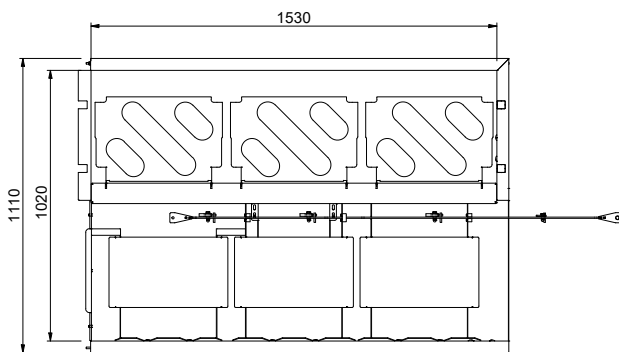

2026.05.18

Fronte

Lato

Factory mounted waste rack

D = Scarico acqua

Alto

**Informazioni chiave**

 Dimensioni esterne,  
 larghezza:

865468 (HSDDPTS3LR) 1576 mm

 Dimensioni esterne,  
 profondità:

1110 mm

Dimensioni esterne, altezza:

910 mm

Peso netto:

42 kg

Regolazione altezza:

50/50 mm

Movimento cestello

Da sinistra a destra

Posizione per lavastoviglie

Carico

Materiale vasca

AISI 304 - EN 1.4301